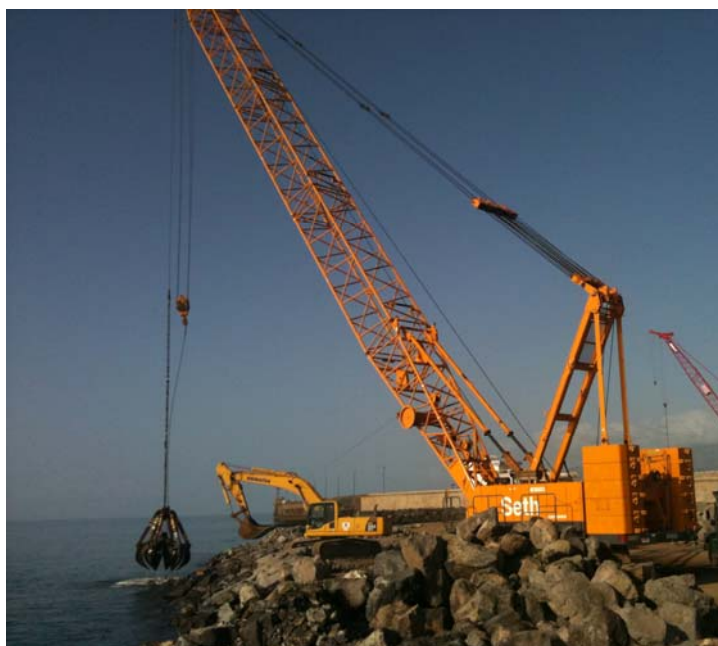

**Grua de Rastos**
***Crawler Crane***

Marca e Modelo / Make and Model

**KOBELCO CKE 1800**

**Características técnicas:**

**Tipo:** Grua hidráulica com rastos extensíveis  
**Capacidade máxima:** 180 ton  
**Tipo de lança:** Treliçada até 51,8 m (4 tramos de 9,1m)

**Aplicação:**

Elevação de cargas, baldes de arrasto (dragline), baldes de dragagem, baldes de mandíbulas