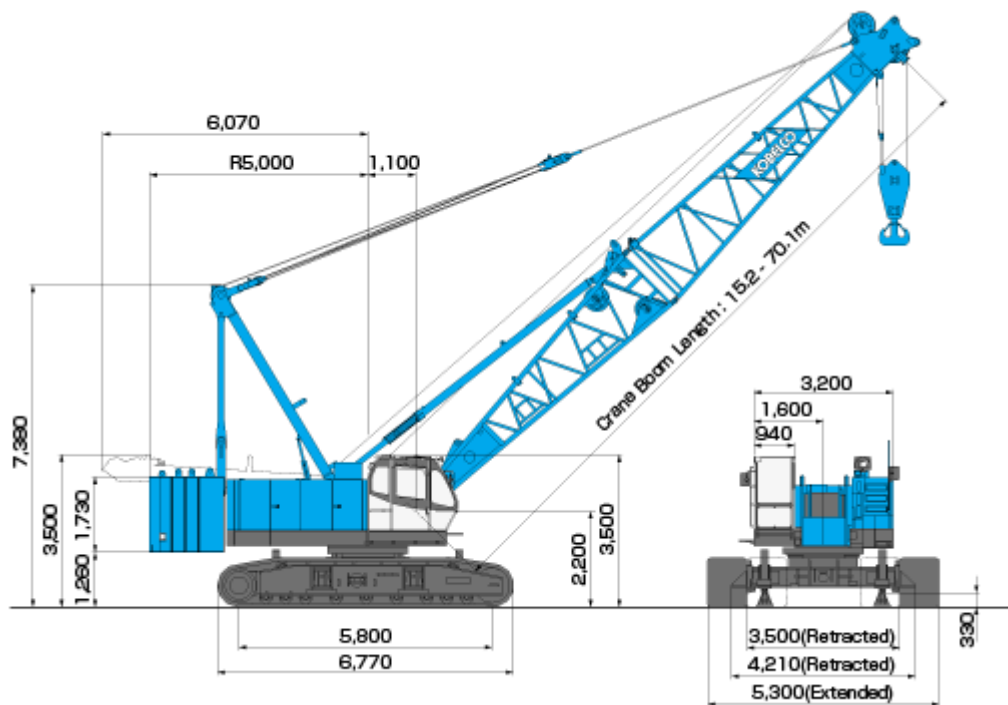

**Grua de Rastos*****Crawler Crane***

Marca e Modelo / Make and Model

**KOBELCO CKE 1100****Características técnicas:**

**Tipo:** Grua hidráulica com rastos extensíveis  
**Capacidade máxima:** 110 ton  
**Tipo de lança:** Trelaçada até 70 m + jib

**Aplicação:**

Elevação de cargas, baldes de arrasto (dragline), baldes de dragagem, baldes de mandíbulas

**Grua de Rastos**  
**Crawler Crane**

Marca e Modelo / Make and Model

**KOBELCO CKE 1100**

**Características técnicas:**

**Tipo:** Grua hidráulica com rastos extensíveis  
**Capacidade máxima:** 110 ton  
**Tipo de lança:** Trelçada até 70 m + jib

**Aplicação:**

Elevação de cargas, baldes de arrasto (dragline), baldes de dragagem, baldes de mandíbulas